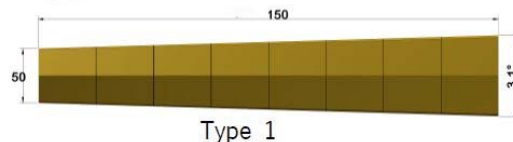

DURETÉ

730-740 BHN
65 RC

Produits sur mesure disponibles

WWW.USINAGELAQUERRE.COM
ROUYN-NORANDA 819-797-8822

USINAGE LAQUERRE & FILS

WHITE IRON WEAR

SKID WEAR BARS

Type	Item No.	Size (mm)	Dimension(mm)					N.W. (kg)
			A	B	C	D	E	
1	SB1-214	214x101x34	214	101	22	12	34	5.1
	SB1-302	302x101x34	302	101	22	12	34	7.3
	SB1-154	154x101x34	154	101	22	12	34	3.7
	SB1-279	279x75x34	297	75	22	12	34	6.1
2	SB2-214	214x101x34	214	101	22	12	34	5.9
	SB2-214R	214x101x34	214	101	22	12	34	5.9
	SB2-302	302x101x34	302	101	22	12	34	8.4
	SB2-302R	302x75x34	302	75	22	12	34	8.4
	SB2-154	154x101x34	154	101	22	12	34	4.2
	SB2-154R	154x75x34	154	75	22	12	34	4.2
3	SB3-250A	250x150x45	250	150	20	25	45	13.1
	SB3-200	200x150x45	200	150	20	25	45	10.5
	SB3-250B	250x250x45	250	250	20	25	45	21.9

Type 1

Type 2

Type 3

WWW.USINAGELAQUERRE.COM
ROUYN-NORANDA 819-797-8822

USINAGE LAQUERRE & FILS

WHITE IRON WEAR

GRIZZLY BARS

Type	Item No.	Size (mm)	Dimension(mm)			N.W. (kg)
			A	B	C	
1	GB1-105	150x137.5	305	150	137.5	13.6
	GB1-137.5	137.5x125	305	137.5	125	12.5
	GB1-125	125x112.5	305	125	112.5	11.2
	GB1-112.5	112.5x100	305	112.5	100	10.0
	GB1-100	100x87.5	305	100	87.5	8.8
	GB1-87.5	87.5x75	305	87.5	75	7.5
	GB1-75	75x62.5	305	75	62.5	6.3
2	GB2-150	150x141	305	150	141	13.8
	GB2-141	141x131	305	141	131	12.9
	GB2-131	131x122	305	131	122	11.9
	GB2-122	122x113	305	122	113	11.1
	GB2-113	113x103	305	113	103	10.1
	GB2-103	103x94	305	103	94	9.2
	GB2-94	94x84	305	94	84	8.3
	GB2-84	84x75	305	84	75	7.4