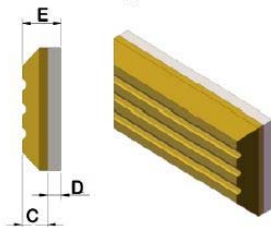

WEAR BUTTONS

Item No.	Size (mm)	Dimension(mm)				N.W. (kg)
		A	B	C	D	
WB 60	ø60x27	60	27	17	10	0.7
WB 75	ø75x27	75	27	17	10	0.8
WB 90	ø90x27	90	27	17	10	1.4
WB 110	ø110x32	110	32	20	12	2.1
WB 115	ø115x32	115	32	20	12	2.5
WB 150	ø150x41	150	41	25	16	5.7

DURETÉ

730-740 BHN
65 RC

Produits sur mesure disponibles

WWW.USINAGELAQUERRE.COM
ROUYN-NORANDA 819-797-8822

USINAGE LAQUERRE & FILS

WHITE IRON WEAR

SKID WEAR BARS

Type	Item No.	Size (mm)	Dimension(mm)					N.W. (kg)
			A	B	C	D	E	
1	SB1-214	214x101x34	214	101	22	12	34	5.1
	SB1-302	302x101x34	302	101	22	12	34	7.3
	SB1-154	154x101x34	154	101	22	12	34	3.7
	SB1-279	279x75x34	297	75	22	12	34	6.1
2	SB2-214	214x101x34	214	101	22	12	34	5.9
	SB2-214R	214x101x34	214	101	22	12	34	5.9
	SB2-302	302x101x34	302	101	22	12	34	8.4
	SB2-302R	302x75x34	302	75	22	12	34	8.4
	SB2-154	154x101x34	154	101	22	12	34	4.2
	SB2-154R	154x75x34	154	75	22	12	34	4.2
3	SB3-250A	250x150x45	250	150	20	25	45	13.1
	SB3-200	200x150x45	200	150	20	25	45	10.5
	SB3-250B	250x250x45	250	250	20	25	45	21.9

Type 1

Type 2

Type 3

WWW.USINAGELAQUERRE.COM
ROUYN-NORANDA 819-797-8822

USINAGE LAQUERRE & FILS

WHITE IRON WEAR

GRIZZLY BARS

Type	Item No.	Size (mm)	Dimension(mm)			N.W. (kg)
			A	B	C	
1	GB1-105	150x137.5	305	150	137.5	13.6
	GB1-137.5	137.5x125	305	137.5	125	12.5
	GB1-125	125x112.5	305	125	112.5	11.2
	GB1-112.5	112.5x100	305	112.5	100	10.0
	GB1-100	100x87.5	305	100	87.5	8.8
	GB1-87.5	87.5x75	305	87.5	75	7.5
	GB1-75	75x62.5	305	75	62.5	6.3
2	GB2-150	150x141	305	150	141	13.8
	GB2-141	141x131	305	141	131	12.9
	GB2-131	131x122	305	131	122	11.9
	GB2-122	122x113	305	122	113	11.1
	GB2-113	113x103	305	113	103	10.1
	GB2-103	103x94	305	103	94	9.2
	GB2-94	94x84	305	94	84	8.3
	GB2-84	84x75	305	84	75	7.4