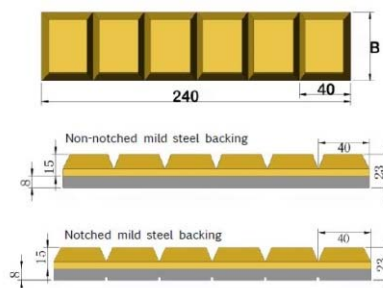

USINAGE LAQUERRE & FILS

WHITE IRON WEAR

Les plaques LAQUERRE WHITE IRON sont une combinaison de haute teneur en chrome fer blanc lié métallurgiquement à une plaque de support en acier doux qui assure une protection et une résistance à l'abrasion pour protéger vos équipements.

CHOCKY BARS

Item No.	Size (mm)	Dimension(mm)				N.W. (kg)
		A	B	C	D	
CB 25	240x25x23	240	25	15	23	0.9
CB 40	240x40x23	240	40	15	23	1.5
CB 50	240x50x23	240	50	15	23	1.9
CB 65	240x65x23	240	65	15	23	2.5
CB 80	240x80x23	240	80	15	23	3.2
CB 90	240x90x23	240	90	15	23	3.5
CB 100	240x100x23	240	100	15	23	3.9
CB 130	240x130x23	240	130	15	23	5.4
CB 150	240x150x23	240	150	15	23	7.3

WEAR BUTTONS

Item No.	Size (mm)	Dimension(mm)				N.W. (kg)
		A	B	C	D	
WB 60	ø60x27	60	27	17	10	0.7
WB 75	ø75x27	75	27	17	10	0.8
WB 90	ø90x27	90	27	17	10	1.4
WB 110	ø110x32	110	32	20	12	2.1
WB 115	ø115x32	115	32	20	12	2.5
WB 150	ø150x41	150	41	25	16	5.7

DURETÉ

730-740 BHN
65 RC

Produits sur mesure disponibles

WWW.USINAGELAQUERRE.COM
ROUYN-NORANDA 819-797-8822

USINAGE LAQUERRE & FILS

WHITE IRON WEAR

SKID WEAR BARS

Type	Item No.	Size (mm)	Dimension(mm)					N.W. (kg)
			A	B	C	D	E	
1	SB1-214	214x101x34	214	101	22	12	34	5.1
	SB1-302	302x101x34	302	101	22	12	34	7.3
	SB1-154	154x101x34	154	101	22	12	34	3.7
	SB1-279	279x75x34	297	75	22	12	34	6.1
2	SB2-214	214x101x34	214	101	22	12	34	5.9
	SB2-214R	214x101x34	214	101	22	12	34	5.9
	SB2-302	302x101x34	302	101	22	12	34	8.4
	SB2-302R	302x75x34	302	75	22	12	34	8.4
	SB2-154	154x101x34	154	101	22	12	34	4.2
	SB2-154R	154x75x34	154	75	22	12	34	4.2
3	SB3-250A	250x150x45	250	150	20	25	45	13.1
	SB3-200	200x150x45	200	150	20	25	45	10.5
	SB3-250B	250x250x45	250	250	20	25	45	21.9