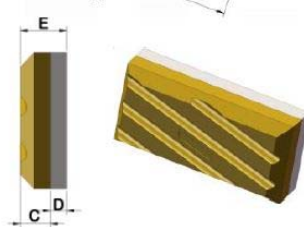

WEAR BUTTONS

Item No.	Size (mm)	Dimension(mm)				N.W. (kg)
		A	B	C	D	
WB 60	ø60x27	60	27	17	10	0.7
WB 75	ø75x27	75	27	17	10	0.8
WB 90	ø90x27	90	27	17	10	1.4
WB 110	ø110x32	110	32	20	12	2.1
WB 115	ø115x32	115	32	20	12	2.5
WB 150	ø150x41	150	41	25	16	5.7

DURETÉ

730-740 BHN
65 RC

Produits sur mesure disponibles

WWW.USINAGELAQUERRE.COM
ROUYN-NORANDA 819-797-8822

USINAGE LAQUERRE & FILS

WHITE IRON WEAR

SKID WEAR BARS

Type	Item No.	Size (mm)	Dimension(mm)					N.W. (kg)
			A	B	C	D	E	
1	SB1-214	214x101x34	214	101	22	12	34	5.1
	SB1-302	302x101x34	302	101	22	12	34	7.3
	SB1-154	154x101x34	154	101	22	12	34	3.7
	SB1-279	279x75x34	297	75	22	12	34	6.1
2	SB2-214	214x101x34	214	101	22	12	34	5.9
	SB2-214R	214x101x34	214	101	22	12	34	5.9
	SB2-302	302x101x34	302	101	22	12	34	8.4
	SB2-302R	302x75x34	302	75	22	12	34	8.4
	SB2-154	154x101x34	154	101	22	12	34	4.2
	SB2-154R	154x75x34	154	75	22	12	34	4.2
3	SB3-250A	250x150x45	250	150	20	25	45	13.1
	SB3-200	200x150x45	200	150	20	25	45	10.5
	SB3-250B	250x250x45	250	250	20	25	45	21.9

Type 1

Type 2

Type 3

WWW.USINAGELAQUERRE.COM
ROUYN-NORANDA 819-797-8822

USINAGE LAQUERRE & FILS

WHITE IRON WEAR

GRIZZLY BARS

Type	Item No.	Size (mm)	Dimension(mm)			N.W. (kg)
			A	B	C	
1	GB1-105	150x137.5	305	150	137.5	13.6
	GB1-137.5	137.5x125	305	137.5	125	12.5
	GB1-125	125x112.5	305	125	112.5	11.2
	GB1-112.5	112.5x100	305	112.5	100	10.0
	GB1-100	100x87.5	305	100	87.5	8.8
	GB1-87.5	87.5x75	305	87.5	75	7.5
	GB1-75	75x62.5	305	75	62.5	6.3
2	GB2-150	150x141	305	150	141	13.8
	GB2-141	141x131	305	141	131	12.9
	GB2-131	131x122	305	131	122	11.9
	GB2-122	122x113	305	122	113	11.1
	GB2-113	113x103	305	113	103	10.1
	GB2-103	103x94	305	103	94	9.2
	GB2-94	94x84	305	94	84	8.3
	GB2-84	84x75	305	84	75	7.4