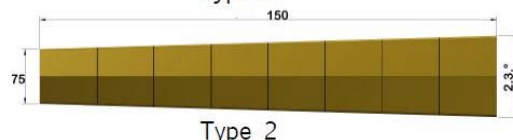

WEAR BUTTONS

Item No.	Size (mm)	Dimension(mm)				N.W. (kg)
		A	B	C	D	
WB 60	ø60x27	60	27	17	10	0.7
WB 75	ø75x27	75	27	17	10	0.8
WB 90	ø90x27	90	27	17	10	1.4
WB 110	ø110x32	110	32	20	12	2.1
WB 115	ø115x32	115	32	20	12	2.5
WB 150	ø150x41	150	41	25	16	5.7

DURETÉ

730-740 BHN
65 RC

Produits sur mesure disponibles

WWW.USINAGELAQUERRE.COM
ROUYN-NORANDA 819-797-8822

USINAGE LAQUERRE & FILS

WHITE IRON WEAR

SKID WEAR BARS

Type	Item No.	Size (mm)	Dimension(mm)					N.W. (kg)
			A	B	C	D	E	
1	SB1-214	214x101x34	214	101	22	12	34	5.1
	SB1-302	302x101x34	302	101	22	12	34	7.3
	SB1-154	154x101x34	154	101	22	12	34	3.7
	SB1-279	279x75x34	297	75	22	12	34	6.1
2	SB2-214	214x101x34	214	101	22	12	34	5.9
	SB2-214R	214x101x34	214	101	22	12	34	5.9
	SB2-302	302x101x34	302	101	22	12	34	8.4
	SB2-302R	302x75x34	302	75	22	12	34	8.4
	SB2-154	154x101x34	154	101	22	12	34	4.2
	SB2-154R	154x75x34	154	75	22	12	34	4.2
3	SB3-250A	250x150x45	250	150	20	25	45	13.1
	SB3-200	200x150x45	200	150	20	25	45	10.5
	SB3-250B	250x250x45	250	250	20	25	45	21.9

Type 1

Type 2

Type 3

WWW.USINAGELAQUERRE.COM
ROUYN-NORANDA 819-797-8822

USINAGE LAQUERRE & FILS

WHITE IRON WEAR

GRIZZLY BARS

Type	Item No.	Size (mm)	Dimension(mm)			N.W. (kg)
			A	B	C	
1	GB1-105	150x137.5	305	150	137.5	13.6
	GB1-137.5	137.5x125	305	137.5	125	12.5
	GB1-125	125x112.5	305	125	112.5	11.2
	GB1-112.5	112.5x100	305	112.5	100	10.0
	GB1-100	100x87.5	305	100	87.5	8.8
	GB1-87.5	87.5x75	305	87.5	75	7.5
	GB1-75	75x62.5	305	75	62.5	6.3
2	GB2-150	150x141	305	150	141	13.8
	GB2-141	141x131	305	141	131	12.9
	GB2-131	131x122	305	131	122	11.9
	GB2-122	122x113	305	122	113	11.1
	GB2-113	113x103	305	113	103	10.1
	GB2-103	103x94	305	103	94	9.2
	GB2-94	94x84	305	94	84	8.3
	GB2-84	84x75	305	84	75	7.4