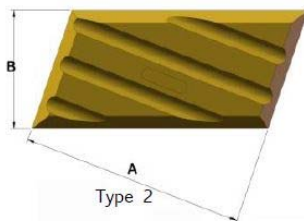

WEAR BUTTONS

Item No.	Size (mm)	Dimension(mm)				N.W. (kg)
		A	B	C	D	
WB 60	ø60x27	60	27	17	10	0.7
WB 75	ø75x27	75	27	17	10	0.8
WB 90	ø90x27	90	27	17	10	1.4
WB 110	ø110x32	110	32	20	12	2.1
WB 115	ø115x32	115	32	20	12	2.5
WB 150	ø150x41	150	41	25	16	5.7

DURETÉ

730-740 BHN
65 RC

Produits sur mesure disponibles

WWW.USINAGELAQUERRE.COM
ROUYN-NORANDA 819-797-8822

USINAGE LAQUERRE & FILS

WHITE IRON WEAR

SKID WEAR BARS

Type	Item No.	Size (mm)	Dimension(mm)					N.W. (kg)
			A	B	C	D	E	
1	SB1-214	214x101x34	214	101	22	12	34	5.1
	SB1-302	302x101x34	302	101	22	12	34	7.3
	SB1-154	154x101x34	154	101	22	12	34	3.7
	SB1-279	279x75x34	297	75	22	12	34	6.1
2	SB2-214	214x101x34	214	101	22	12	34	5.9
	SB2-214R	214x101x34	214	101	22	12	34	5.9
	SB2-302	302x101x34	302	101	22	12	34	8.4
	SB2-302R	302x75x34	302	75	22	12	34	8.4
	SB2-154	154x101x34	154	101	22	12	34	4.2
	SB2-154R	154x75x34	154	75	22	12	34	4.2
3	SB3-250A	250x150x45	250	150	20	25	45	13.1
	SB3-200	200x150x45	200	150	20	25	45	10.5
	SB3-250B	250x250x45	250	250	20	25	45	21.9

Type 1

Type 2

Type 3

WWW.USINAGELAQUERRE.COM
ROUYN-NORANDA 819-797-8822

USINAGE LAQUERRE & FILS

WHITE IRON WEAR

GRIZZLY BARS

Type	Item No.	Size (mm)	Dimension(mm)			N.W. (kg)
			A	B	C	
1	GB1-105	150x137.5	305	150	137.5	13.6
	GB1-137.5	137.5x125	305	137.5	125	12.5
	GB1-125	125x112.5	305	125	112.5	11.2
	GB1-112.5	112.5x100	305	112.5	100	10.0
	GB1-100	100x87.5	305	100	87.5	8.8
	GB1-87.5	87.5x75	305	87.5	75	7.5
	GB1-75	75x62.5	305	75	62.5	6.3
2	GB2-150	150x141	305	150	141	13.8
	GB2-141	141x131	305	141	131	12.9
	GB2-131	131x122	305	131	122	11.9
	GB2-122	122x113	305	122	113	11.1
	GB2-113	113x103	305	113	103	10.1
	GB2-103	103x94	305	103	94	9.2
	GB2-94	94x84	305	94	84	8.3
	GB2-84	84x75	305	84	75	7.4