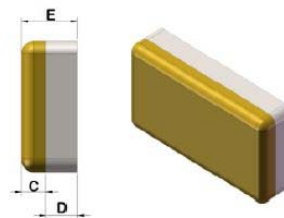

WEAR BUTTONS

Item No.	Size (mm)	Dimension(mm)				N.W. (kg)
		A	B	C	D	
WB 60	ø60x27	60	27	17	10	0.7
WB 75	ø75x27	75	27	17	10	0.8
WB 90	ø90x27	90	27	17	10	1.4
WB 110	ø110x32	110	32	20	12	2.1
WB 115	ø115x32	115	32	20	12	2.5
WB 150	ø150x41	150	41	25	16	5.7

DURETÉ

730-740 BHN
65 RC

Produits sur mesure disponibles

WWW.USINAGELAQUERRE.COM
ROUYN-NORANDA 819-797-8822

USINAGE LAQUERRE & FILS

WHITE IRON WEAR

SKID WEAR BARS

Type	Item No.	Size (mm)	Dimension(mm)					N.W. (kg)
			A	B	C	D	E	
1	SB1-214	214x101x34	214	101	22	12	34	5.1
	SB1-302	302x101x34	302	101	22	12	34	7.3
	SB1-154	154x101x34	154	101	22	12	34	3.7
	SB1-279	279x75x34	297	75	22	12	34	6.1
2	SB2-214	214x101x34	214	101	22	12	34	5.9
	SB2-214R	214x101x34	214	101	22	12	34	5.9
	SB2-302	302x101x34	302	101	22	12	34	8.4
	SB2-302R	302x75x34	302	75	22	12	34	8.4
	SB2-154	154x101x34	154	101	22	12	34	4.2
	SB2-154R	154x75x34	154	75	22	12	34	4.2
3	SB3-250A	250x150x45	250	150	20	25	45	13.1
	SB3-200	200x150x45	200	150	20	25	45	10.5
	SB3-250B	250x250x45	250	250	20	25	45	21.9

Type 1

Type 2

Type 3

WWW.USINAGELAQUERRE.COM
ROUYN-NORANDA 819-797-8822

USINAGE LAQUERRE & FILS

WHITE IRON WEAR

GRIZZLY BARS

Type	Item No.	Size (mm)	Dimension(mm)			N.W. (kg)
			A	B	C	
1	GB1-105	150x137.5	305	150	137.5	13.6
	GB1-137.5	137.5x125	305	137.5	125	12.5
	GB1-125	125x112.5	305	125	112.5	11.2
	GB1-112.5	112.5x100	305	112.5	100	10.0
	GB1-100	100x87.5	305	100	87.5	8.8
	GB1-87.5	87.5x75	305	87.5	75	7.5
	GB1-75	75x62.5	305	75	62.5	6.3
2	GB2-150	150x141	305	150	141	13.8
	GB2-141	141x131	305	141	131	12.9
	GB2-131	131x122	305	131	122	11.9
	GB2-122	122x113	305	122	113	11.1
	GB2-113	113x103	305	113	103	10.1
	GB2-103	103x94	305	103	94	9.2
	GB2-94	94x84	305	94	84	8.3
	GB2-84	84x75	305	84	75	7.4