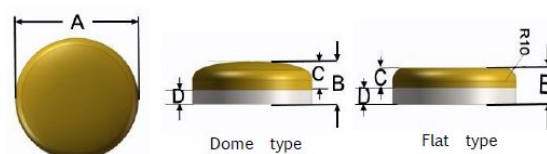

USINAGE LAQUERRE & FILS

WHITE IRON WEAR

Les plaques LAQUERRE WHITE IRON sont une combinaison de haute teneur en chrome fer blanc lié métallurgiquement à une plaque de support en acier doux qui assure une protection et une résistance à l'abrasion pour protéger vos équipements.

CHOCKY BARS

Item No.	Size (mm)	Dimension(mm)				N.W. (kg)
		A	B	C	D	
CB 25	240x25x23	240	25	15	23	0.9
CB 40	240x40x23	240	40	15	23	1.5
CB 50	240x50x23	240	50	15	23	1.9
CB 65	240x65x23	240	65	15	23	2.5
CB 80	240x80x23	240	80	15	23	3.2
CB 90	240x90x23	240	90	15	23	3.5
CB 100	240x100x23	240	100	15	23	3.9
CB 130	240x130x23	240	130	15	23	5.4
CB 150	240x150x23	240	150	15	23	7.3

WEAR BUTTONS

Item No.	Size (mm)	Dimension(mm)				N.W. (kg)
		A	B	C	D	
WB 60	ø60x27	60	27	17	10	0.7
WB 75	ø75x27	75	27	17	10	0.8
WB 90	ø90x27	90	27	17	10	1.4
WB 110	ø110x32	110	32	20	12	2.1
WB 115	ø115x32	115	32	20	12	2.5
WB 150	ø150x41	150	41	25	16	5.7