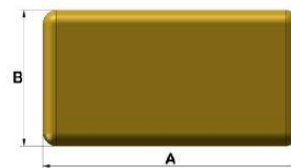

WEAR BUTTONS

Item No.	Size (mm)	Dimension(mm)				N.W. (kg)
		A	B	C	D	
WB 60	ø60x27	60	27	17	10	0.7
WB 75	ø75x27	75	27	17	10	0.8
WB 90	ø90x27	90	27	17	10	1.4
WB 110	ø110x32	110	32	20	12	2.1
WB 115	ø115x32	115	32	20	12	2.5
WB 150	ø150x41	150	41	25	16	5.7

DURETÉ

730-740 BHN
65 RC

Produits sur mesure disponibles

WWW.USINAGELAQUERRE.COM
ROUYN-NORANDA 819-797-8822

USINAGE LAQUERRE & FILS

WHITE IRON WEAR

SKID WEAR BARS

Type	Item No.	Size (mm)	Dimension(mm)					N.W. (kg)
			A	B	C	D	E	
1	SB1-214	214x101x34	214	101	22	12	34	5.1
	SB1-302	302x101x34	302	101	22	12	34	7.3
	SB1-154	154x101x34	154	101	22	12	34	3.7
	SB1-279	279x75x34	297	75	22	12	34	6.1
2	SB2-214	214x101x34	214	101	22	12	34	5.9
	SB2-214R	214x101x34	214	101	22	12	34	5.9
	SB2-302	302x101x34	302	101	22	12	34	8.4
	SB2-302R	302x75x34	302	75	22	12	34	8.4
	SB2-154	154x101x34	154	101	22	12	34	4.2
	SB2-154R	154x75x34	154	75	22	12	34	4.2
3	SB3-250A	250x150x45	250	150	20	25	45	13.1
	SB3-200	200x150x45	200	150	20	25	45	10.5
	SB3-250B	250x250x45	250	250	20	25	45	21.9

Type 1

Type 2

Type 3

WWW.USINAGELAQUERRE.COM
ROUYN-NORANDA 819-797-8822

USINAGE LAQUERRE & FILS

WHITE IRON WEAR

GRIZZLY BARS

Type	Item No.	Size (mm)	Dimension(mm)			N.W. (kg)
			A	B	C	
1	GB1-105	150x137.5	305	150	137.5	13.6
	GB1-137.5	137.5x125	305	137.5	125	12.5
	GB1-125	125x112.5	305	125	112.5	11.2
	GB1-112.5	112.5x100	305	112.5	100	10.0
	GB1-100	100x87.5	305	100	87.5	8.8
	GB1-87.5	87.5x75	305	87.5	75	7.5
	GB1-75	75x62.5	305	75	62.5	6.3
2	GB2-150	150x141	305	150	141	13.8
	GB2-141	141x131	305	141	131	12.9
	GB2-131	131x122	305	131	122	11.9
	GB2-122	122x113	305	122	113	11.1
	GB2-113	113x103	305	113	103	10.1
	GB2-103	103x94	305	103	94	9.2
	GB2-94	94x84	305	94	84	8.3
	GB2-84	84x75	305	84	75	7.4