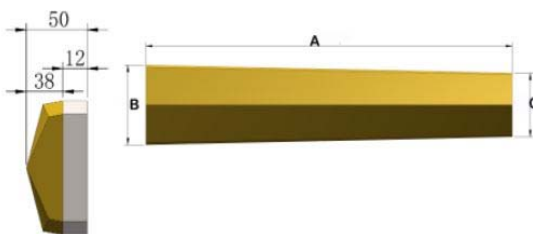

WEAR BUTTONS

Item No.	Size (mm)	Dimension(mm)				N.W. (kg)
		A	B	C	D	
WB 60	ø60x27	60	27	17	10	0.7
WB 75	ø75x27	75	27	17	10	0.8
WB 90	ø90x27	90	27	17	10	1.4
WB 110	ø110x32	110	32	20	12	2.1
WB 115	ø115x32	115	32	20	12	2.5
WB 150	ø150x41	150	41	25	16	5.7

DURETÉ

730-740 BHN
65 RC

Produits sur mesure disponibles

WWW.USINAGELAQUERRE.COM
ROUYN-NORANDA 819-797-8822

USINAGE LAQUERRE & FILS

WHITE IRON WEAR

SKID WEAR BARS

Type	Item No.	Size (mm)	Dimension(mm)					N.W. (kg)
			A	B	C	D	E	
1	SB1-214	214x101x34	214	101	22	12	34	5.1
	SB1-302	302x101x34	302	101	22	12	34	7.3
	SB1-154	154x101x34	154	101	22	12	34	3.7
	SB1-279	279x75x34	297	75	22	12	34	6.1
2	SB2-214	214x101x34	214	101	22	12	34	5.9
	SB2-214R	214x101x34	214	101	22	12	34	5.9
	SB2-302	302x101x34	302	101	22	12	34	8.4
	SB2-302R	302x75x34	302	75	22	12	34	8.4
	SB2-154	154x101x34	154	101	22	12	34	4.2
	SB2-154R	154x75x34	154	75	22	12	34	4.2
3	SB3-250A	250x150x45	250	150	20	25	45	13.1
	SB3-200	200x150x45	200	150	20	25	45	10.5
	SB3-250B	250x250x45	250	250	20	25	45	21.9

Type 1

Type 2

Type 3

WWW.USINAGELAQUERRE.COM
ROUYN-NORANDA 819-797-8822

USINAGE LAQUERRE & FILS

WHITE IRON WEAR

GRIZZLY BARS

Type	Item No.	Size (mm)	Dimension(mm)			N.W. (kg)
			A	B	C	
1	GB1-105	150x137.5	305	150	137.5	13.6
	GB1-137.5	137.5x125	305	137.5	125	12.5
	GB1-125	125x112.5	305	125	112.5	11.2
	GB1-112.5	112.5x100	305	112.5	100	10.0
	GB1-100	100x87.5	305	100	87.5	8.8
	GB1-87.5	87.5x75	305	87.5	75	7.5
	GB1-75	75x62.5	305	75	62.5	6.3
2	GB2-150	150x141	305	150	141	13.8
	GB2-141	141x131	305	141	131	12.9
	GB2-131	131x122	305	131	122	11.9
	GB2-122	122x113	305	122	113	11.1
	GB2-113	113x103	305	113	103	10.1
	GB2-103	103x94	305	103	94	9.2
	GB2-94	94x84	305	94	84	8.3
	GB2-84	84x75	305	84	75	7.4