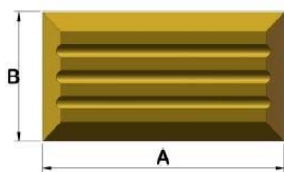

WEAR BUTTONS

Item No.	Size (mm)	Dimension(mm)				N.W. (kg)
		A	B	C	D	
WB 60	ø60x27	60	27	17	10	0.7
WB 75	ø75x27	75	27	17	10	0.8
WB 90	ø90x27	90	27	17	10	1.4
WB 110	ø110x32	110	32	20	12	2.1
WB 115	ø115x32	115	32	20	12	2.5
WB 150	ø150x41	150	41	25	16	5.7

DURETÉ

730-740 BHN
65 RC

Produits sur mesure disponibles

WWW.USINAGELAQUERRE.COM
ROUYN-NORANDA 819-797-8822

USINAGE LAQUERRE & FILS

WHITE IRON WEAR

SKID WEAR BARS

Type	Item No.	Size (mm)	Dimension(mm)					N.W. (kg)
			A	B	C	D	E	
1	SB1-214	214x101x34	214	101	22	12	34	5.1
	SB1-302	302x101x34	302	101	22	12	34	7.3
	SB1-154	154x101x34	154	101	22	12	34	3.7
	SB1-279	279x75x34	297	75	22	12	34	6.1
2	SB2-214	214x101x34	214	101	22	12	34	5.9
	SB2-214R	214x101x34	214	101	22	12	34	5.9
	SB2-302	302x101x34	302	101	22	12	34	8.4
	SB2-302R	302x75x34	302	75	22	12	34	8.4
	SB2-154	154x101x34	154	101	22	12	34	4.2
	SB2-154R	154x75x34	154	75	22	12	34	4.2
3	SB3-250A	250x150x45	250	150	20	25	45	13.1
	SB3-200	200x150x45	200	150	20	25	45	10.5
	SB3-250B	250x250x45	250	250	20	25	45	21.9

Type 1

Type 2

Type 3

WWW.USINAGELAQUERRE.COM
ROUYN-NORANDA 819-797-8822

USINAGE LAQUERRE & FILS

WHITE IRON WEAR

GRIZZLY BARS

Type	Item No.	Size (mm)	Dimension(mm)			N.W. (kg)
			A	B	C	
1	GB1-105	150x137.5	305	150	137.5	13.6
	GB1-137.5	137.5x125	305	137.5	125	12.5
	GB1-125	125x112.5	305	125	112.5	11.2
	GB1-112.5	112.5x100	305	112.5	100	10.0
	GB1-100	100x87.5	305	100	87.5	8.8
	GB1-87.5	87.5x75	305	87.5	75	7.5
	GB1-75	75x62.5	305	75	62.5	6.3
2	GB2-150	150x141	305	150	141	13.8
	GB2-141	141x131	305	141	131	12.9
	GB2-131	131x122	305	131	122	11.9
	GB2-122	122x113	305	122	113	11.1
	GB2-113	113x103	305	113	103	10.1
	GB2-103	103x94	305	103	94	9.2
	GB2-94	94x84	305	94	84	8.3
	GB2-84	84x75	305	84	75	7.4